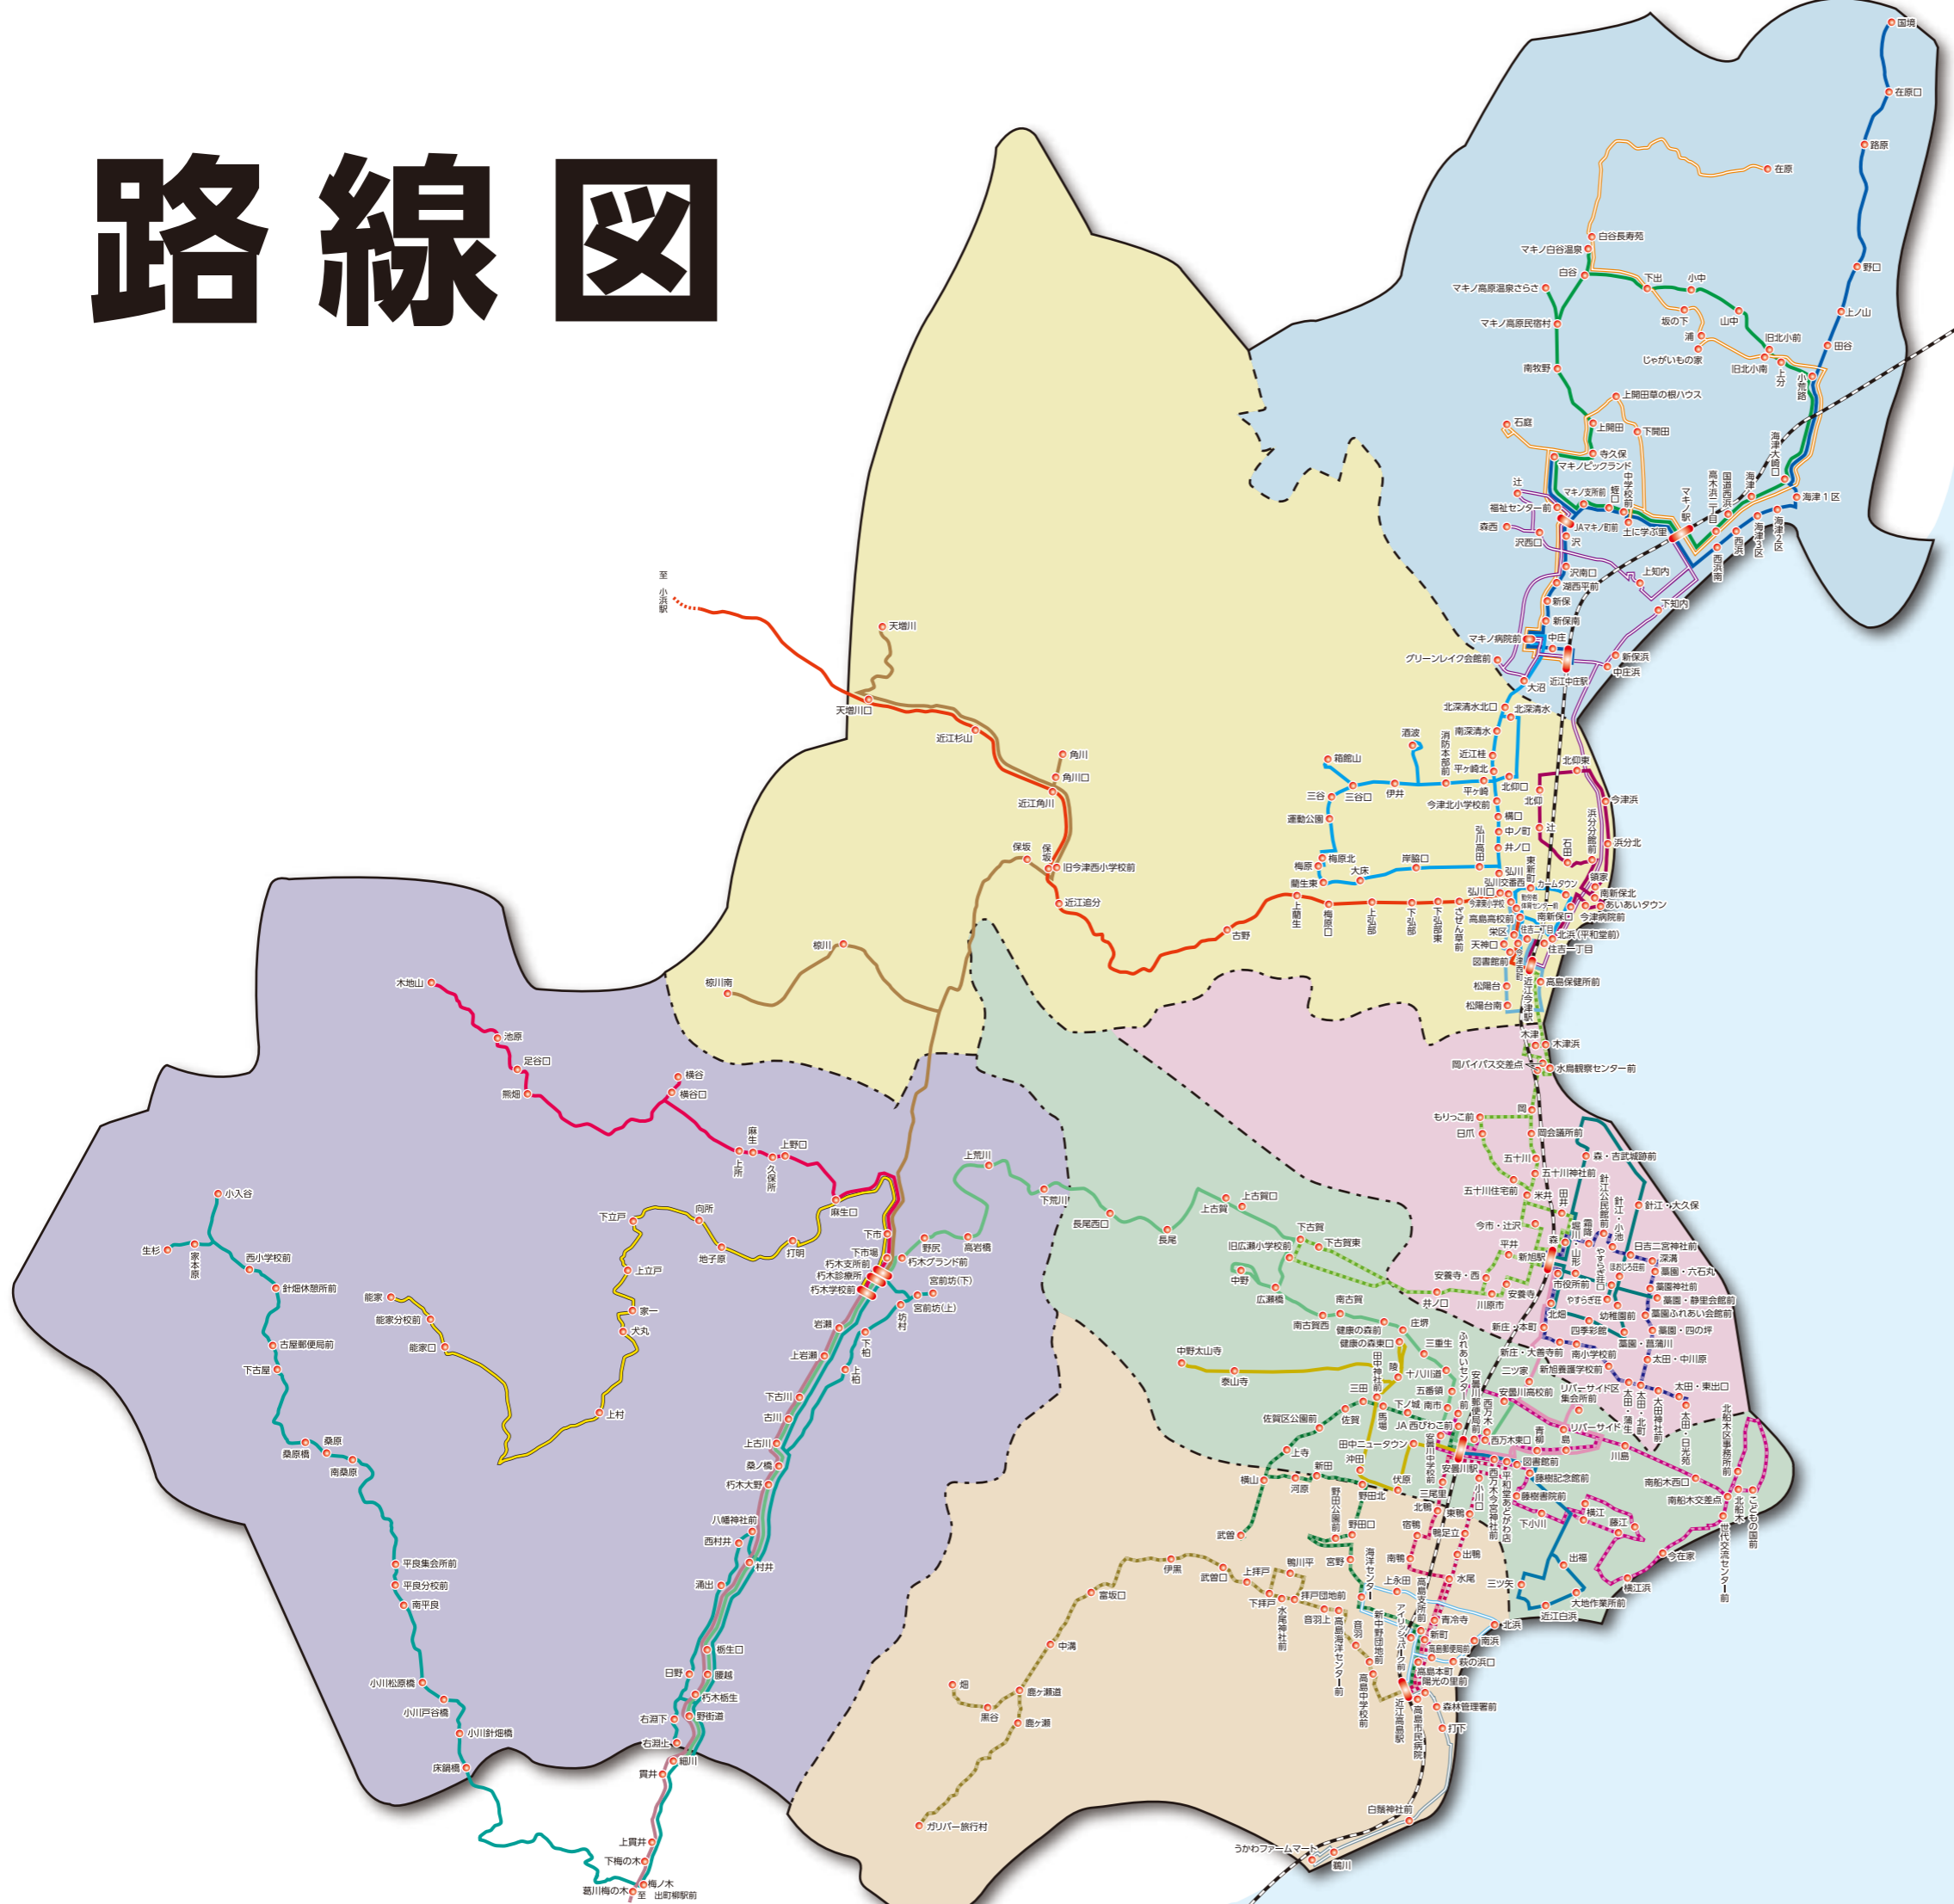

路線図

路線バス	市営バス
<ul style="list-style-type: none"> 若江線 朽木線 比良線 	<ul style="list-style-type: none"> 針畑線 横谷・木地山線 上村能家線 今津西線
コミュニティバス	定時乗合タクシー
<ul style="list-style-type: none"> 国境線 マキノ高原線 総合運動公園線 東循環線 西循環線 船木線 横山・田中線 高島・安曇川線 (鴨西コース) 高島・安曇川線 (鴨東コース) 畑線 	<ul style="list-style-type: none"> マキノ北西部線
	予約乗合タクシー
	<ul style="list-style-type: none"> マキノ南西部線 あいあいタウン線 松陽台線 風車村線 新旭・安曇川線 白浜線 浜線 鶴川線