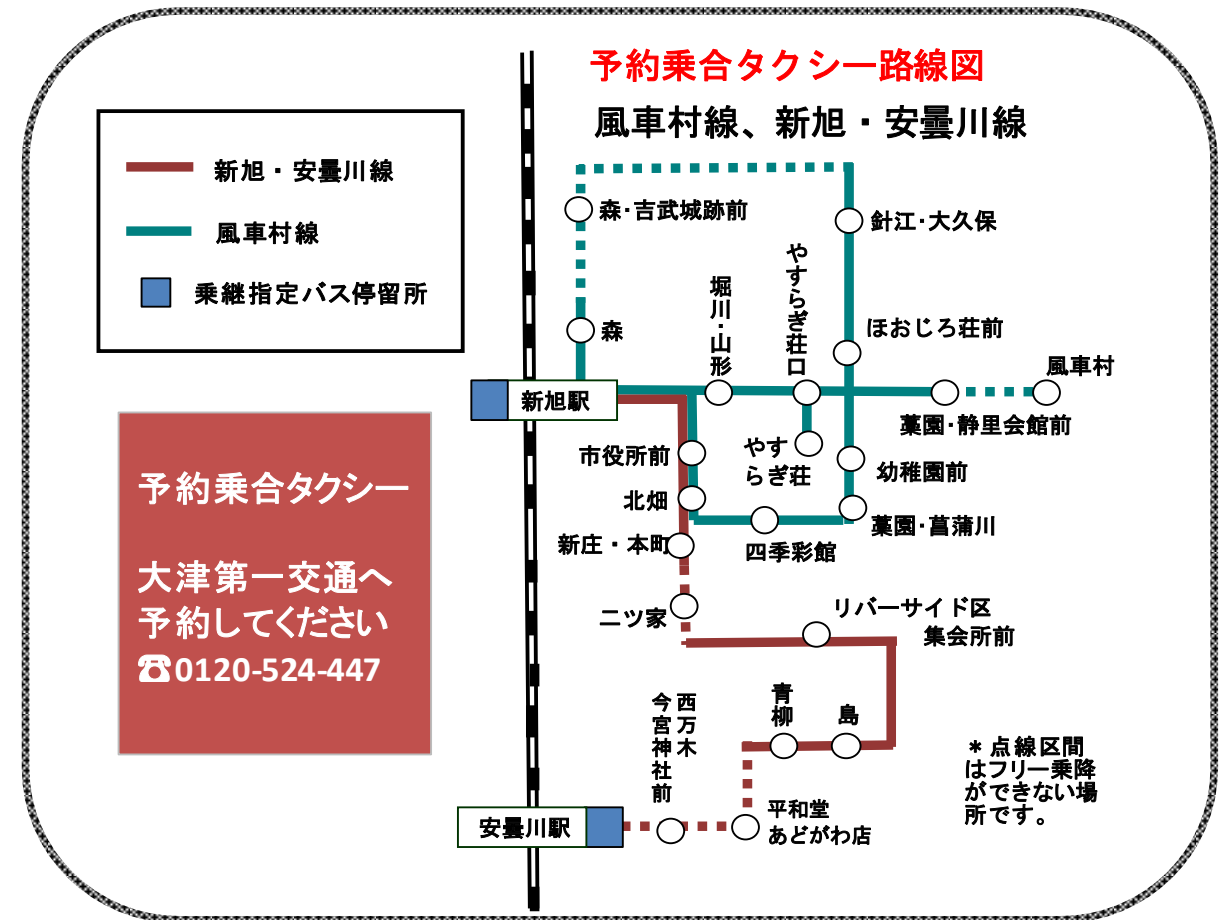

予約乗合タクシー路線図

風車村線、新旭・安曇川線

点線区間以外では、フリー乗降が
できます。
フリー乗降で乗車される場合、車両
が見えたら手をあげて合図をして
ください。

風車村線、新旭・安曇川線を
ご利用の際は
大津第一交通へご予約ください
☎0120(524)447

新旭・安曇川線

大人 300円 小人 150円

予約乗合タクシー
大津第一交通
☎ 0120-524-447

安曇川駅行き							新旭駅行き						
運行日	毎日						運行日	毎日					
予約時間	9:22まで	10:20まで	11:20まで	13:07まで	14:50まで	15:49まで	予約時間	10:16まで	11:32まで	13:05まで	14:13まで	15:42まで	16:59まで
新旭駅	9:52	10:50	11:50	13:37	15:20	16:19	安曇川駅	10:46	12:02	13:35	14:43	16:12	17:29
市役所前	9:54	10:52	11:52	13:39	15:22	16:21	西万木今宮神社前	10:49	12:05	13:38	14:46	16:15	17:32
北畑	9:55	10:53	11:53	13:40	15:23	16:22	平和堂あどがわ店	10:51	12:07	13:40	14:48	16:17	17:34
新庄・本町	9:56	10:54	11:54	13:41	15:24	16:23	青柳	10:55	12:11	13:44	14:52	16:21	17:38
二ツ家	9:59	10:57	11:57	13:44	15:27	16:26	島	10:56	12:12	13:45	14:53	16:22	17:39
リバーサイド区集会所前	10:03	11:01	12:01	13:48	15:31	16:30	リバーサイド区集会所前	10:58	12:14	13:47	14:55	16:24	17:41
島	10:05	11:03	12:03	13:50	15:33	16:32	二ツ家	11:02	12:18	13:51	14:59	16:28	17:45
青柳	10:06	11:04	12:04	13:51	15:34	16:33	新庄・本町	11:05	12:21	13:54	15:02	16:31	17:48
平和堂あどがわ店	10:10	11:08	12:08	13:55	15:38	16:37	北畑	11:06	12:22	13:55	15:03	16:32	17:49
西万木今宮神社前	10:12	11:10	12:10	13:57	15:40	16:39	市役所前	11:07	12:23	13:56	15:04	16:33	17:50
安曇川駅	10:15	11:13	12:13	14:00	15:43	16:42	新旭駅	11:09	12:25	13:58	15:06	16:35	17:52

①各便始発時刻の30分前までに

電話予約

- ●氏名 ●利用日 ●路線名
- ●乗車する便の時間
- ●乗車する人数
- ●乗車する停留所(フリー乗降場所)

②予約場所で予約乗合タクシーを待ちます

到着時刻より少し早めに乗車場所でお待ちください。

- ●フリー乗降区間で乗車される場合
  予約乗合タクシー(フロントガラス、車両側面に予約乗合タクシーの黄色表示)が見えたら、手をあげて合図をしてください。

③予約乗合タクシーに乗って目的地へ

乗り合わせですので、目的地への到着時間は、予約状況によって変わります。

※予約を取り消される場合は、早めにご連絡ください。