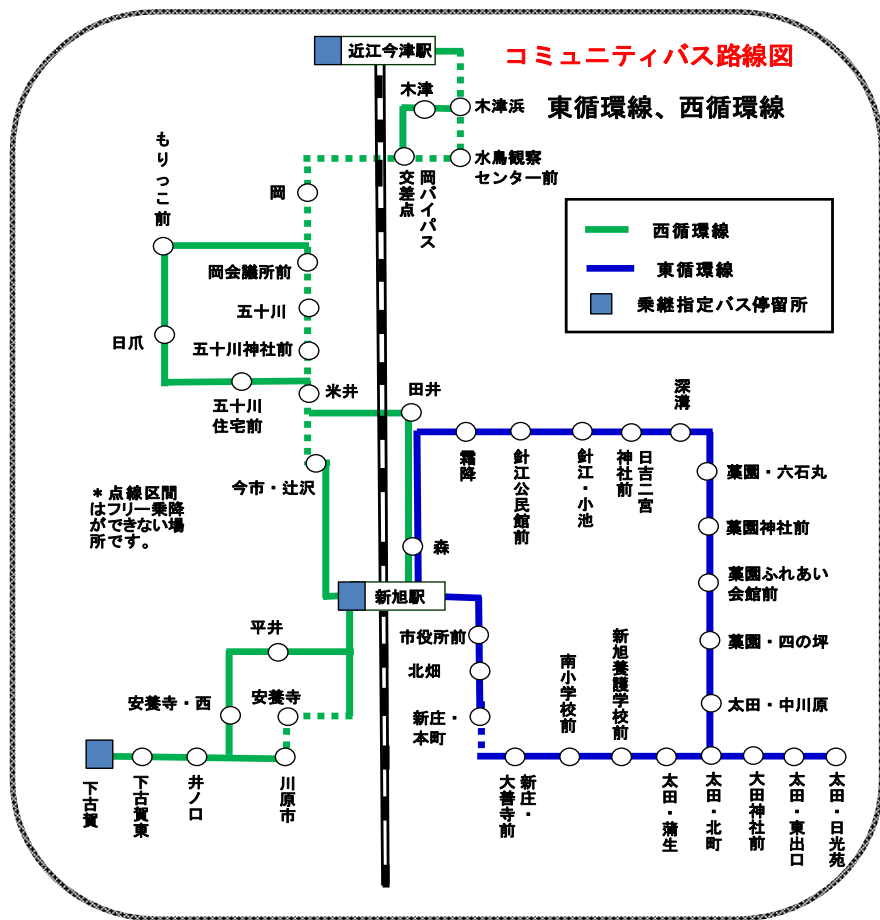

新旭地域 バス時刻表

平成29年4月1日改正

お問い合わせは

- 江若交通(株)安曇川営業所 0740(32)1371
- 大津第一交通(株) 0120(524)447
- 高島市交通政策課 0740(22)0058
- 高島市市民協働課 0740(25)8526

点線区間以外では、フリー乗降ができません。
フリー乗降で乗車される場合、車両が見えます。
たら手をあげて合図をしてください。

◆コミュニティバス運賃(東循環線、西循環線)
運賃(区間に関係なく1乗車につき) 回数券(乗車券11枚つづり)
大人 220円 大人 2,200円
小人 110円 小人 1,100円
(小学生以下) (小学生以下)

◆乗合タクシー運賃(泰山寺線、白浜線、新旭・安曇川線)
運賃(区間に関係なく1乗車につき) 回数券(乗車券11枚つづり)
大人 300円 大人 3,000円
小人 150円 小人 1,500円
(小学生以下) (小学生以下)

* 同伴者が小学校入学までの幼児の場合、2名まで無料です。
* 障がい者の方は、障害者手帳(身体・療育)の提示により半額で乗車いただけます。
* コミュニティバス回数券は、バス車内、江若交通(株)安曇川営業所で販売しています。また、乗合タクシー回数券は、タクシー車内、大津第一交通(株)高島営業所で販売しています。
* コミュニティバスの定期券は江若交通(株)安曇川営業所で販売しています。また、乗合タクシーの定期券は、大津第一交通(株)高島営業所で販売しています。
* 高島市福祉総合交通利用助成券をお使いいただけます。

◆乗継乗車制度
乗継指定バス停留所以外の路線に乗り継がれる場合、1回の乗り継ぎに限り、先のバスでの申し出(注)により受けられた乗継乗車券で、後のバスを運賃のご負担なく乗車することができます。

注)先のバスで運賃をお支払いの際に乗り継ぎの申し出をしてください。

【乗継指定バス停留所】
新旭駅、近江今津駅、安曇川駅、下古賀

■ 紛失の場合や乗り継いだ先のバスで、再度乗継券を受けることはできません。
■ 同じ路線への乗継はできません。また、指定バス停留所以外では発行されません。

東循環線

大人 220円
小人 110円

江若交通
コミュニティバス

行先	新旭駅				
	土休日運休	毎日			
新旭駅		7:23	8:20	9:20	10:28
市役所前		7:24	8:21	9:21	10:29
北畑		7:25	8:22	9:22	10:30
新庄・本町		7:25	8:22	9:22	10:30
新庄・大善寺前		7:26	8:23	9:23	10:31
南小学校前		7:26	8:23	9:23	10:31
新旭養護学校前		7:28	8:25	9:25	10:33
太田・蒲生		7:29	8:26	9:26	10:34
太田・北町		7:30	8:27	9:27	10:35
大田神社前		7:30	8:27	9:27	10:35
太田・東出口		7:31	8:28	9:28	10:36
太田・日光苑	6:26	7:33	8:30	9:30	10:38
太田・東出口	6:27	7:34	8:31	9:31	10:39
大田神社前	6:28	7:35	8:32	9:32	10:40
太田・北町	6:29	7:36	8:33	9:33	10:41
太田・中川原	6:30	7:37	8:34	9:34	10:42
藁園・四の坪	6:31	7:38	8:35	9:35	10:43
藁園ふれあい会館前	6:32	7:39	8:36	9:36	10:44
藁園神社前	6:34	7:41	8:38	9:38	10:46
藁園・六石丸	6:35	7:42	8:39	9:39	10:47
深溝	6:36	7:43	8:40	9:40	10:48
日吉二宮神社前	6:37	7:44	8:41	9:41	10:49
針江・小池	6:38	7:45	8:42	9:42	10:50
針江公民館前	6:39	7:46	8:43	9:43	10:51
霧降	6:41	7:48	8:45	9:45	10:53
森	6:42	7:49	8:46	9:46	10:54
新旭駅	6:45	7:52	8:49	9:49	10:57