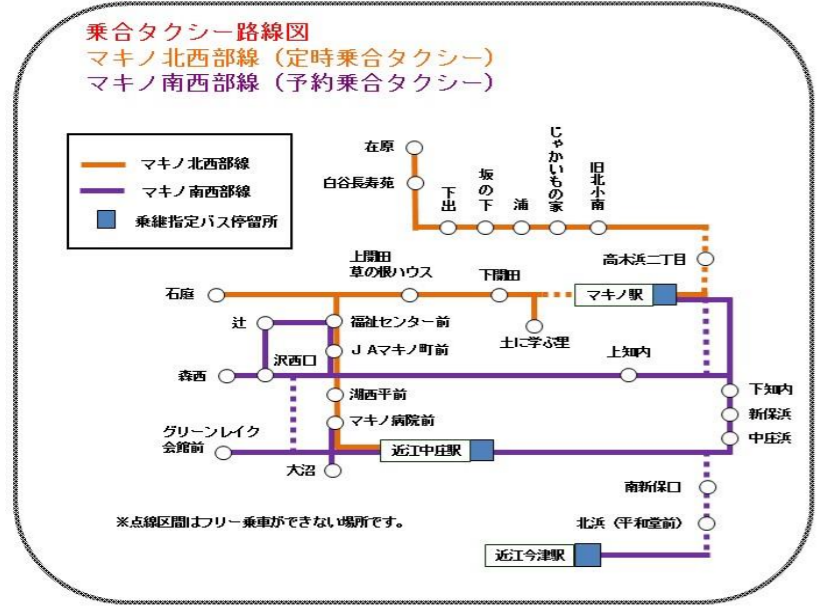

# マキノ地域 バス時刻表

平成30年4月1日改正

点線区間以外では、フリー乗降ができます。フリー乗降で乗車される場合、車両が見えたら手をあげて合図をください。

- 予約乗合タクシー利用方法 (乗り継ぎで利用される場合も事前予約が必要です。)**
- ①各便始発時刻の30分前までに電話予約 予約先:近江タクシー ☎22-0106  
時刻表記載の予約時間までに予約をお願いします。
  - ②氏名 ●利用日 ●路線名 ●乗車する便の時間 ●乗車する人数 ●乗車する停留所(フリー乗降場所)
  - ③予約場所で予約乗合タクシーを待ちます  
到着時刻より少し早めに乗車場所でお待ちください。  
●フリー乗降区間で乗車される場合、予約乗合タクシー (フロントガラス、車両側面に予約乗合タクシーの黄色表示)が見えたら、手をあげて合図をください。
  - ④予約乗合タクシーに乗って目的地へ  
乗り合わせですので、目的地への到着時間は、予約状況によって変わります。  
※予約を取り消される場合は、早めにご連絡ください。

## マキノ北西部線(定時乗合タクシー) 大人 300円 小人 150円 近江タクシー ☎0740-22-0106

(夏期) 上り

| 運行日       | 毎日   | 毎日   | 毎日    | 毎日    | 毎日    |
|-----------|------|------|-------|-------|-------|
| 在原        | 6:50 | 8:50 | 13:21 | 16:34 | 18:34 |
| 白谷長寿苑     | 6:57 | 8:57 | 13:28 | 16:41 | 18:41 |
| 下出        | 6:59 | 8:59 | 13:30 | 16:43 | 18:43 |
| 坂の下       | 7:00 | 9:00 | 13:31 | 16:44 | 18:44 |
| 浦         | 7:01 | 9:01 | 13:32 | 16:45 | 18:45 |
| じゃがいもの家   | 7:02 | 9:02 | 13:33 | 16:46 | 18:46 |
| 旧北小南      | 7:04 | 9:04 | 13:35 | 16:48 | 18:48 |
| 高木浜二丁目    | 7:12 | 9:12 | 13:43 | 16:56 | 18:56 |
| マキノ駅 着    | 7:14 | 9:14 | 13:45 | 16:58 | 18:58 |
| マキノ駅 発    | 7:19 | 9:32 | 13:56 | 17:05 |       |
| 土に学ぶ里     | 7:24 | 9:37 | 14:01 | 17:10 |       |
| 下開田       | 7:26 | 9:39 | 14:03 | 17:12 |       |
| 上開田草の根ハウス | 7:28 | 9:41 | 14:05 | 17:14 |       |
| 石庭        | 7:32 | 9:45 | 14:09 | 17:18 |       |
| 福祉センター前   | 7:37 | 9:50 | 14:14 | 17:23 |       |
| J Aマキノ町前  | 7:38 | 9:51 | 14:15 | 17:24 |       |
| 湖西平前      | 7:40 | 9:53 | 14:17 | 17:26 |       |
| マキノ病院前    | 7:42 | 9:55 | 14:19 | 17:28 |       |
| 近江中庄駅     | 7:44 | 9:57 | 14:21 | 17:30 |       |

※冬期は11月1日から2月末までの運行となります