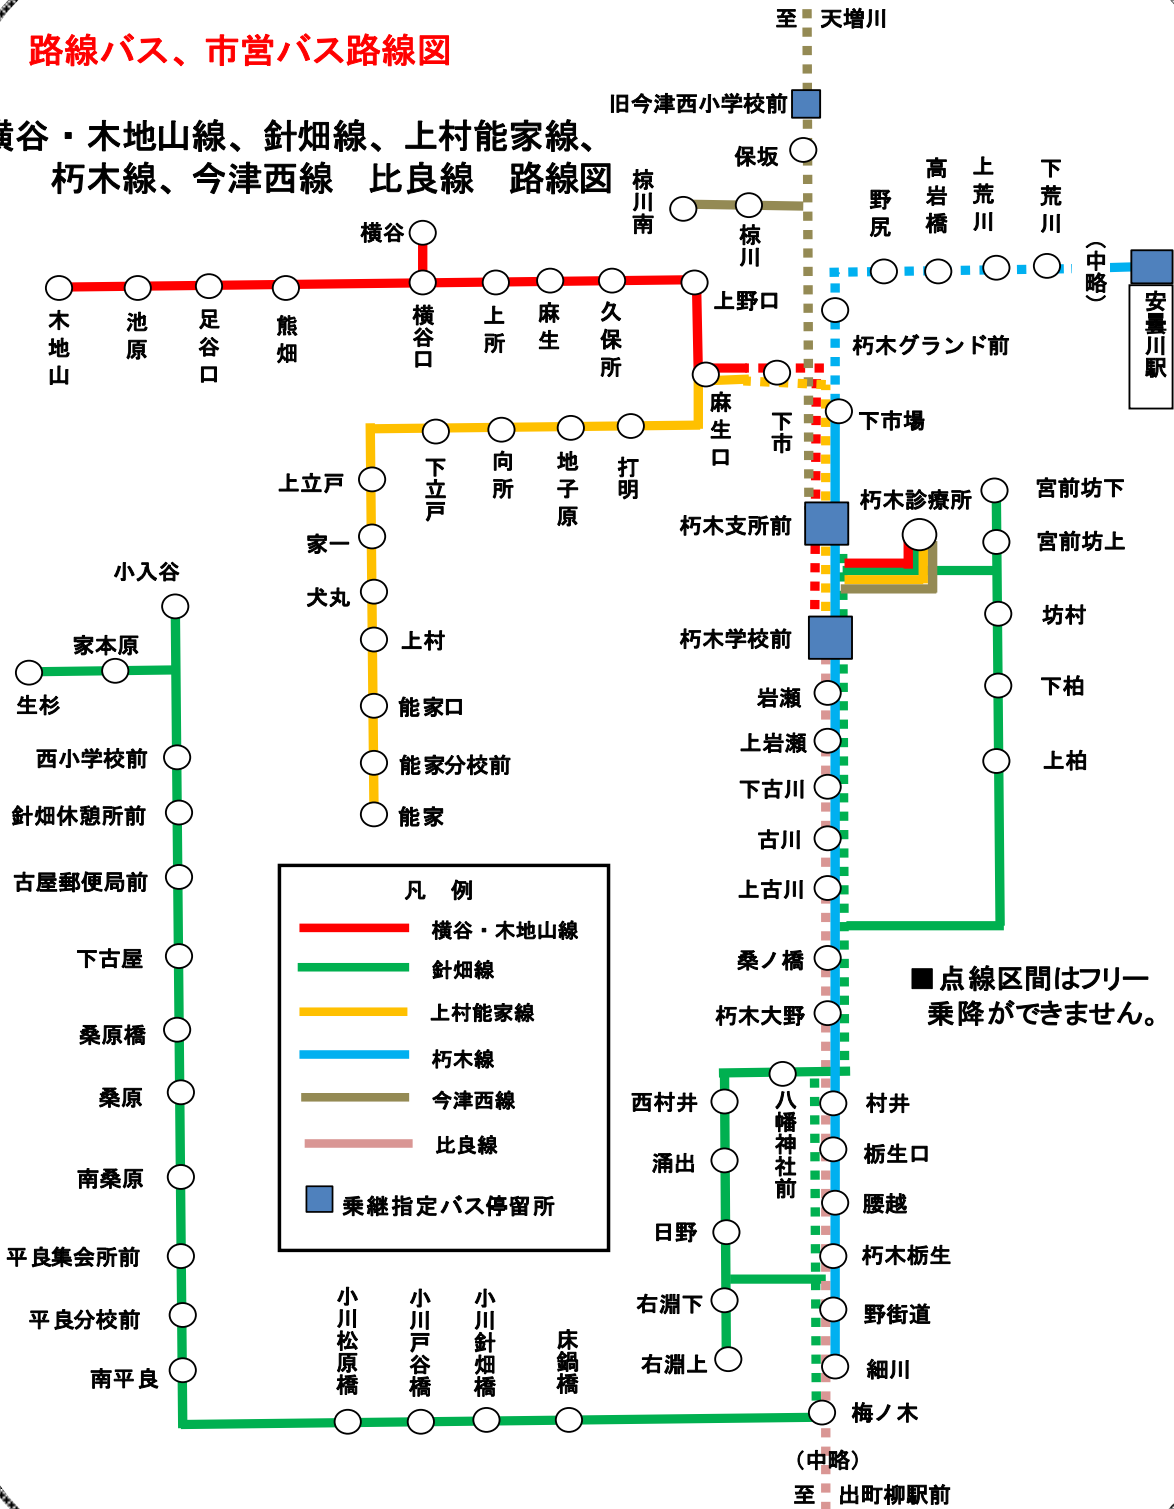

※1月1日～1月3日は全便運行しません。

※8月14日から16日までと12月29日から12月31日までは、土休日運休の時刻は、土休日運行の時刻で運行します。

※朽木診療所の休診日(土曜日、日曜日、祝日、12月29日～12月31日)は朽木診療所バス停には停車しません。

※12月1日から3月31日までは、「八幡神社前」バス停には停車しません。

上り

行先	朽木支所前	朽木学校前	朽木支所前	朽木学校前	朽木支所前	朽木学校前	朽木支所前
運行日	毎日						
生杉	7:13		7:00	9:35		12:35	13:35
家本原	7:14		7:01	9:36		12:36	13:36
小入谷	7:16		7:03	9:38		12:38	13:38
西小学校前	7:18		7:05	9:40		12:40	13:40
針畑休憩所前	7:19		7:06	9:41		12:41	13:41
古屋郵便局前	7:22		7:09	9:44		12:44	13:44
下古屋	7:24		7:11	9:46		12:46	13:46
桑原橋	7:27		7:14	9:49		12:49	13:49
桑原	7:28		7:15	9:50		12:50	13:50
南桑原	7:29		7:16	9:51		12:51	13:51
平良集会所前	7:32		7:19	9:54		12:54	13:54
平良分校前	7:33		7:20	9:55		12:55	13:55
南平良	7:34		7:21	9:56		12:56	13:56
小川松原橋	7:36		7:23	9:58		12:58	13:58
小川戸谷橋	7:37		7:24	9:59		12:59	13:59
小川針畑橋	7:38		7:25	10:00		13:00	14:00
床鍋橋	7:40		7:27	10:02		13:02	14:02
梅ノ木	7:51		7:38	10:13		13:13	14:13
右淵上	↓	7:44	7:45	↓	10:03	↓	↓
右淵下	↓	7:45	7:46	↓	10:04	↓	↓
日野	↓	7:46	7:47	↓	10:05	↓	↓
涌出	↓	7:49	7:50	↓	10:08	↓	↓
西村井	↓	7:51	7:52	↓	10:10	↓	↓
八幡神社前	↓	7:51	7:52	↓	10:10	↓	↓
上柏	↓	7:57	7:58	↓	10:16	↓	↓
下柏	↓	7:59	8:00	↓	10:18	↓	↓
坊村	↓	8:00	8:01	↓	10:19	↓	↓
宮前坊(上)	↓	8:02	8:03	↓	10:21	↓	↓
宮前坊(下)	↓	8:03	8:04	↓	10:22	↓	↓
朽木学校前	8:06	↓	8:06	10:28	↓	13:28	14:28
朽木診療所	8:07	8:06	8:07	10:29	10:25	13:29	14:29
朽木支所前	8:08	8:07	8:08	10:30	10:26	13:30	14:30
朽木学校前		8:08			10:27		

注)先のバスで運賃をお支払いの際に乗り継ぎの申し出をしてください。

◆乗継指定バス停留所◆

朽木学校前、朽木支所前、安曇川駅、旧今津西小学校前

- 紛失された場合や乗り継いだ先のバスで再度乗継券を受けることはできません。
- 同じ路線への乗継はできません。
- 指定バス停留所以外では発行されません。
- 若江線および朽木線に乗り継ぎされる場合は、利用促進券に乗り継ぎ印をバス乗務員に押印してもらう必要があります。乗り継いだ若江線および朽木線では乗り継ぎ印が押印された利用促進券を提出してください。

路線バス、市営バス路線図

横谷・木地山線、針畑線、上村能家線、
朽木線、今津西線 比良線 路線図

点線区間以外では、フリー乗降ができます。フリー乗降で乗車される場合、車両が見えたら手をあげて合図をしてください。