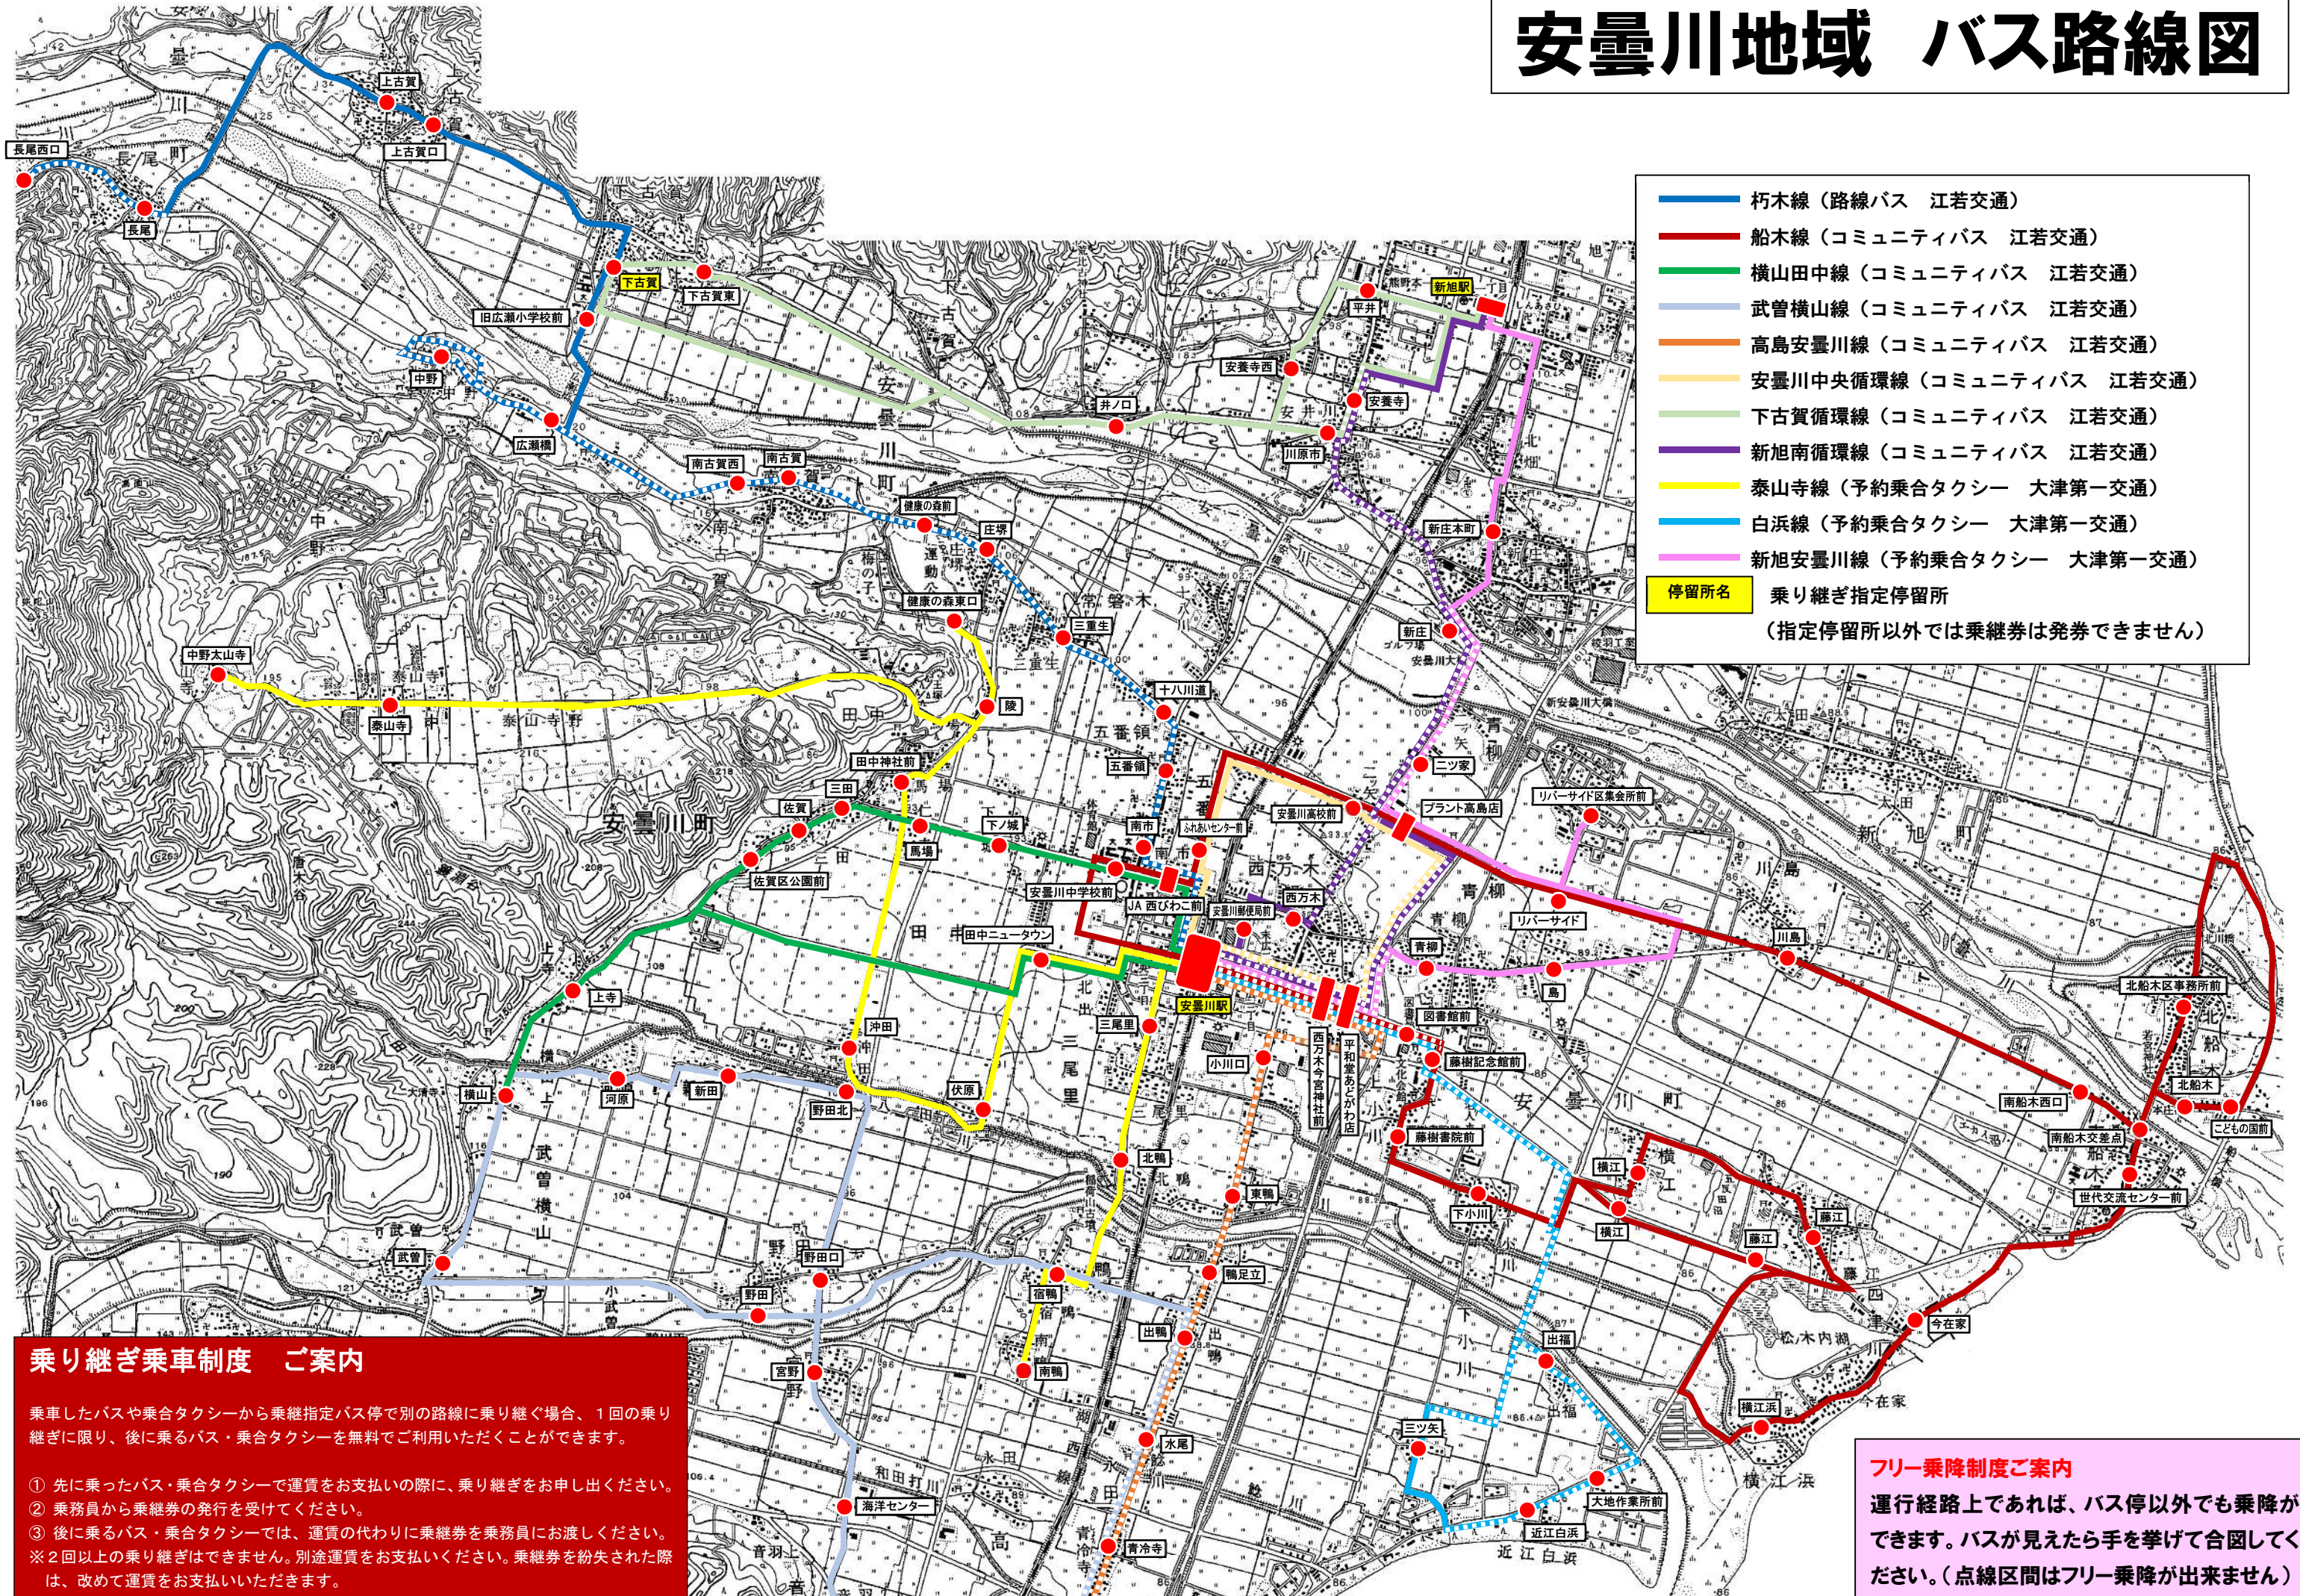

安曇川地域 バス路線図

1. 朽木線 (路線バス 江若交通)
   - 船木線 (コミュニティバス 江若交通)
   - 横山田中線 (コミュニティバス 江若交通)
   - 武曾横山線 (コミュニティバス 江若交通)
   - 高島安曇川線 (コミュニティバス 江若交通)
   - 安曇川中央循環線 (コミュニティバス 江若交通)
   - 下古賀循環線 (コミュニティバス 江若交通)
   - 新旭南循環線 (コミュニティバス 江若交通)
   - 泰山寺線 (予約乗合タクシー 大津第一交通)
   - 白浜線 (予約乗合タクシー 大津第一交通)
   - 新旭安曇川線 (予約乗合タクシー 大津第一交通)
2. **停留所名** 乗り継ぎ指定停留所
   (指定停留所以外では乗継券は発券できません)

乗り継ぎ乗車制度 ご案内

乗車したバスや乗合タクシーから乗継指定バス停で別の路線に乗り継ぐ場合、1回の乗り継ぎに限り、後に乗るバス・乗合タクシーを無料でご利用いただくことができます。

- ① 先に乗ったバス・乗合タクシーで運賃をお支払いの際に、乗り継ぎをお申し出ください。
- ② 乗務員から乗継券の発行を受けてください。
- ③ 後に乗るバス・乗合タクシーでは、運賃の代わりに乗継券を乗務員にお渡しください。
  ※2回以上の乗り継ぎはできません。別途運賃をお支払いください。乗継券を紛失された際は、改めて運賃をお支払いいただきます。

フリー乗降制度ご案内

運行経路上であれば、バス停以外でも乗降ができます。バスが見えたら手を挙げて合図してください。(点線区間はフリー乗降が出来ません)